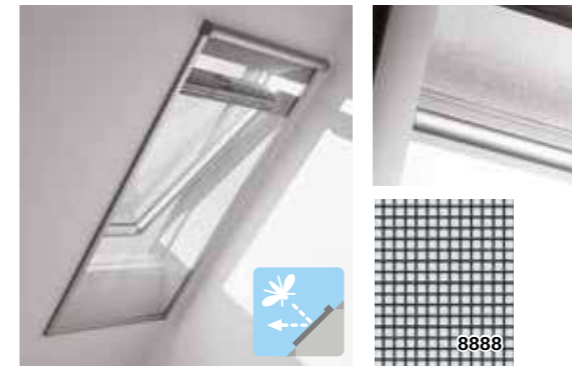

Контроль світла

Модель вікна Код розміру

Розмір штори відповідає розміру вікна

Рулонні штори RHL/RFL/RML/RSL

- Приглушують світло.
- Можуть бути ручними, електричними чи на сонячних батареях.
- Забезпечують захист від небажаних спостерігачів.
- Фіксуються у будь-якому положенні (модель RFL).
- Slim Line дизайн

	Ручне управління, RFL
	Дистанційне управління з живленням від електромережі, RML
	Дистанційне управління з живленням від сонячної батареї, RSL

Колір доступний на складі в залежності від розміру.

Штори плісе FHL/FML

- Забезпечує захист від небажаних спостерігачів, не блокуючи денного світла.
- Плавне, безперервне переміщення.
- Фіксуються у будь-якому положенні.
- Slim Line дизайн.

	Ручне управління, FHL
	Дистанційне управління з живленням від електромережі, FML

Колір доступний на складі в залежності від розміру.

Енергоєфективна штора плісе FHC

- Фіксація в будь-якому положенні.
- Теплоізоляційна здатність завдяки алюмінієвому покриттю.
- Slim Line дизайн.

Pick&Click!

	Ручне управління RHZ

Колір доступний на складі в залежності від розміру.

Захист від комах