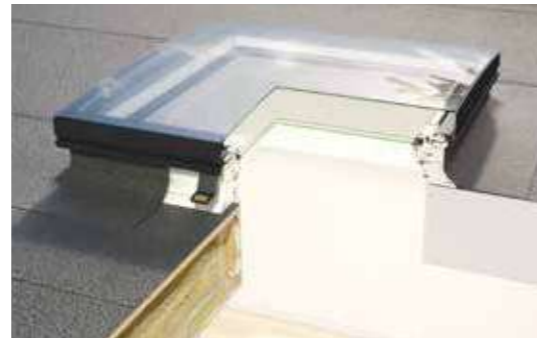

Зенітні вікна

Інноваційний
вигнутий
скляний купол

CurveTech

Рішення для покрівель з кутом нахилу 0-15°

Зенітні вікна VELUX дозволяють додати природного світла у житлові приміщення під плоским дахом. Зенітні вікна CVP з електроприводом комплектуються пультом дистанційного керування і вбудованим датчиком дощу. Глухі зенітні вікна CFP не відчиняються і призначені для освітлення приміщень, в яких є інші джерела вентиляції.

ОСНОВНІ ПЕРЕВАГИ

- Датчики дощу на всіх зенітних вікнах VELUX INTEGRA®, які автоматично закривають вікна в разі дощу.
- Конструкція невибаглива в догляді.
- Широкий діапазон доступних розмірів.

Тип/розмір	Розміри									
	060060 060x060 см	060090 060x090 см	080080 080x080 см	090090 090x090 см	090120 090x120 см	100100 100x100 см	100150 100x150 см	120120 120x120 см	150150 150x150 см	
CFP 0073+ ISD 0100/0000	15 630	17 240	18 620	20 680	23 900	22 980	28 730	28 030	49 660	
CFP 0073+ ISD 2093	20 190	22 260	24 050	26 720	30 870	29 680	37 110	36 210	-	
CFP 0073+ ISD 1093	22 920	25 280	27 310	30 340	35 050	33 710	42 130	41 120	-	
CVP 0073U+ ISD 0100/0000	21 210	23 400	25 270	28 070	32 450	31 190	39 000	38 050	-	
CVP 0673+ ISD 0100/0000	28 040	30 930	33 400	37 110	42 880	41 230	51 310	50 300	67 610	
CVP 0673+ ISD 2093	32 600	35 590	38 830	43 150	49 850	47 930	59 920	58 480	-	
CVP 0673+ ISD 1093	35 330	38 970	42 090	46 770	54 030	51 960	64 940	63 390	-	
CXP 0473+ ISD 0100/0000	-	-	-	-	60 920	58 570	-	71 450	-	

* З питань вартості систем димовидалення просимо звертатись до офісу ВЕЛЮКС Україна

■ На складі ■ Термін поставки 2-5 тижнів. Усі ціни у прейскуранті вказані у гривнях з урахуванням ПДВ.

Більш широкий асортимент Ви знайдете у каталозі чи на сайті www.velux.ua.