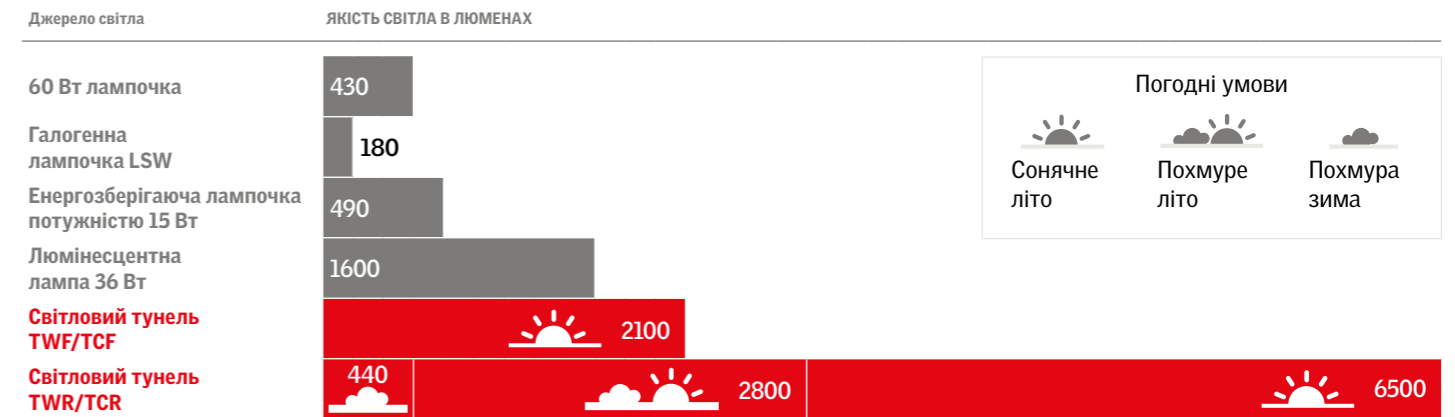

Світловий тунель

TWR, TWF, TLR, TLF, TCR, TCF

Побач різницю: більше природного світла, більше комфорту

Світловий тунель VELUX оминає усі перешкоди та заповнює світлом найвіддаленіші куточки Вашої оселі за допомогою труби зі світловідбиваючим покриттям. Ваш житловий простір заповнюється світлом та стає більш комфортним. Світловий тунель ідеально підходить для невеликих приміщень і вузьких приміщень – таких як коридор, внутрішні кімнати та ванні кімнати.

Модель TWR з жорсткою трубою призначена для встановлення у профільований покрівельний матеріал на відстані 145–185 см. Довжина тунелю може бути збільшена до 6 м за допомогою добірних елементів.

Модель TWF з гофрованою гнучкою трубою можна встановити на відстані 40–200 см. Відстань вимірюється по центральній лінії від обробки стелі до верху обрешітки. Трубу тунелю необхідно утеплювати.

Тип/ Розміри		Ø35
TWR 2010	Жорстка труба, для проф. покрівельного матеріалу	16 390
TLR 2010	Жорстка труба, для плоского покрівельного матеріалу	16 390
TWF 2010	Гнучка труба, для проф. покрівельного матеріалу	13 110
TLF 2010	Гнучка труба, для плоского покрівельного матеріалу	13 110
ZTR 0062	Подовжувач світлового тунелю TWR/TLR, до 62 см.	2 670
ZTR 0124	Подовжувач світлового тунелю TWR/TLR, до 1,24 м.	2 960

Світловий тунель для плоских покрівель

Тип/ Розміри		Ø35
TCR 0010	Жорстка, труба	21 150
TCF 0010	Гнучка труба	14 260

■ На складі ■ Термін поставки 2-5 тижнів.
Усі ціни у прейскуранті вказані у гривнях з урахуванням ПДВ.
Більш широкий асортимент Ви знайдете у каталозі чи на сайті www.velux.ua.

Ефект отримання природного світла до та після встановлення світлового тунелю VELUX

- ★ Повна герметичність завдяки новій ізоляції BFX
- ★ Дзеркальний тунель зі світловідбиванням 98%