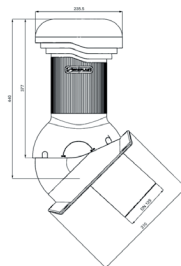

### PERFEKTA

Диаметр: Ø 110 мм  
Высота: 500 мм

Диаметр: Ø 150 мм  
Высота: 500 мм

Ø 110 мм	K48	88,93 €	K49	120,67 €	K50	249,26 €
Ø 150 мм	K53	120,67 €	K55	152,44 €	K65	397,58 €

вентиляционные выходы с повышенным выводом конденсата

### WIROVENT PERFEKTA PRO

Диаметр: Ø 125 мм  
Высота: 440 мм

Диаметр: Ø 150 мм  
Высота: 440 мм

Данный продукт не входит в программу "Товары 100% наличия"

НОВИНКА

Инженерная система вывода конденсата позволяет ему стечь с вентиляционного выхода на кровлю, обеспечивает оптимальную продуктивность для вентиляции и защиту от влаги, которая попадает вместе с ветром, осадками в воздуховод.